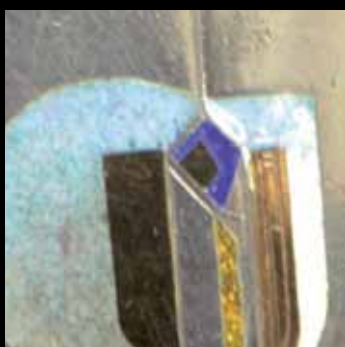

Photos : Marie-Lys Hagenmüller/Arelys. Réalisation : Parc naturel régional du Gâtinais français.